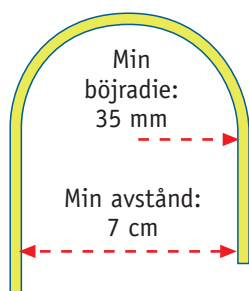

Kima Warm Floor Cable Kit

Användningsområden:

Golvvärme i tunna golv vid renovering, ombyggnad, tillbyggnad och nybyggnation i våta och torra utrymme

Produktinnehåll:

- Värmekabel
- Termostat, E 85 811 36
- Monterings tejper
- Flexrör

Produktfakta:

- Kima GG10
 - Kima Zone 50
 - Kima Floor Mounting
- CE

100 W/m ² = c/c 10 cm
75 W/m ² = c/c 13,5 cm
67 W/m ² = c/c 15 cm
50 W/m ² = c/c 20 cm
40 W/m ² = c/c 25 cm

E-nummer	EAN nummer	Beteckning	Längd (m)	Effekt (W)	Resistans (Ohm)	Driftström (I)
E 89 878 01	7331002902478	KIMA Wam Floor Cable Kit	13	130	387 - 448	0,6
E 89 878 02	7331002902485	KIMA Wam Floor Cable Kit	22	220	228 - 265	1,0
E 89 878 03	7331002902492	KIMA Wam Floor Cable Kit	30	300	168 - 194	1,3
E 89 878 04	7331002902508	KIMA Wam Floor Cable Kit	43	430	117 - 135	1,9
E 89 878 05	7331002902515	KIMA Wam Floor Cable Kit	52	520	97 - 112	2,3
E 89 878 06	7331002902522	KIMA Wam Floor Cable Kit	63	630	80 - 92	2,7
E 89 878 07	7331002902539	KIMA Wam Floor Cable Kit	70	700	72 - 83	3,1
E 89 878 08	7331002902546	KIMA Wam Floor Cable Kit	80	800	63 - 73	3,5
E 89 878 09	7331002902553	KIMA Wam Floor Cable Kit	91	910	55 - 64	4,0
E 89 878 10	7331002902560	KIMA Wam Floor Cable Kit	100	1000	50 - 58	4,4
E 89 878 12	7331002902577	KIMA Wam Floor Cable Kit	117	1170	43 - 50	5,1
E 89 878 13	7331002902621	KIMA Wam Floor Cable Kit	130	1300	39 - 45	5,7
E 89 878 14	7331002902584	KIMA Wam Floor Cable Kit	142	1420	35 - 41	6,2
E 89 878 16	7331002902638	KIMA Wam Floor Cable Kit	160	1600	31 - 36	7,0
E 89 878 18	7331002902591	KIMA Wam Floor Cable Kit	182	1820	28 - 32	7,9