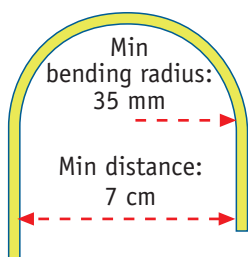

Specification:

- Kima GG10
 - Kima Zone 50
 - Kima Floor Mounting
- CE

100	W/m ² = c/c 10 cm
75	W/m ² = c/c 13,5 cm
67	W/m ² = c/c 15 cm
50	W/m ² = c/c 20 cm
40	W/m ² = c/c 25 cm

Part no.	EAN no.	Product Type	Length (m)	Wattage (W)	Tolerance total (Ohm)	I (Amp)
E 89 878 01	7331002902478	KIMA Wam Floor Cable Kit	13	130	387 - 448	0,6
E 89 878 02	7331002902485	KIMA Wam Floor Cable Kit	22	220	228 - 265	1,0
E 89 878 03	7331002902492	KIMA Wam Floor Cable Kit	30	300	168 - 194	1,3
E 89 878 04	7331002902508	KIMA Wam Floor Cable Kit	43	430	117 - 135	1,9
E 89 878 05	7331002902515	KIMA Wam Floor Cable Kit	52	520	97 - 112	2,3
E 89 878 06	7331002902522	KIMA Wam Floor Cable Kit	63	630	80 - 92	2,7
E 89 878 07	7331002902539	KIMA Wam Floor Cable Kit	70	700	72 - 83	3,1
E 89 878 08	7331002902546	KIMA Wam Floor Cable Kit	80	800	63 - 73	3,5
E 89 878 09	7331002902553	KIMA Wam Floor Cable Kit	91	910	55 - 64	4,0
E 89 878 10	7331002902560	KIMA Wam Floor Cable Kit	100	1000	50 - 58	4,4
E 89 878 12	7331002902577	KIMA Wam Floor Cable Kit	117	1170	43 - 50	5,1
E 89 878 13	7331002902621	KIMA Wam Floor Cable Kit	130	1300	39 - 45	5,7
E 89 878 14	7331002902584	KIMA Wam Floor Cable Kit	142	1420	35 - 41	6,2
E 89 878 16	7331002902638	KIMA Wam Floor Cable Kit	160	1600	31 - 36	7,0
E 89 878 18	7331002902591	KIMA Wam Floor Cable Kit	182	1820	28 - 32	7,9