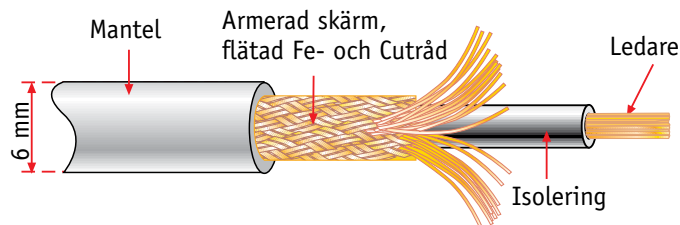

## Användningsområden:

Golvvärme för tunna golv vid renovering, ombyggnad, tillbyggnad och nybyggnation med underliggande betongkonstruktion i våta och torra utrymme. Lämplig för ingjutning i golvkonstruktioner i våta och torra utrymme.

## Produktfakta:

- Flamskyddad, 1-ledare.
- Skärmd med min elektriska fält.
- Mekanisk hållfasthet; armerad och klass C enligt EN60800.
- Typbeteckning 47-14
- Skyddsklass I
- IP67
- Användnings temperatur max +60°C
- Lägsta installationstemperatur -15°C
- Spänning 230 V
- Effekt 17,5 W/m
- Diameter 6 mm
- 2 m anslutningskabel med skyddsskärm.
- Tillverkas enligt standard EN60800, SS4242411.
- Uppfyller RoHS direktiv 2002/95/EC.