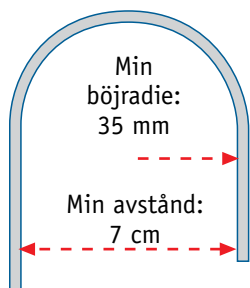

## Produktfakta:

- Flamskyddad, 1-ledare.
- Skärmd med min elektriska fält.
- Mekanisk hållfasthet; armerad och klass C enligt EN60800.
- Typbeteckning 47-14
- Skyddsklass I
- IP67
- Användnings temperatur max +60°C
- Lägsta installationstemperatur -15°C
- Spänning 230 V
- Effekt 17,5 W/m
- Diameter 6 mm
- 2 m anslutningskabel med skyddsskärm.
- Tillverkas enligt standard EN60800, SS4242411.
- Uppfyller RoHS direktiv 2002/95/EC.