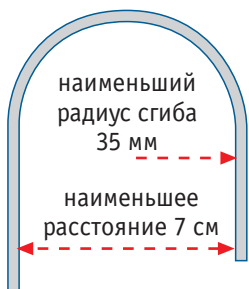

## Данные продукта

- противоогневой однопроводниковый кабель.
- армированный экран с минимальным электрическим полем.
- первоклассная защита.
- IP67.
- максимальная температура применения + 60 °С.
- механическая прочность; армированный и класс С в соответствии с EN60800.
- напряжение 230 Вольт.
- мощность 17,5 Ватт/м.
- двухметровый подключающий кабель с защитным экраном.
- произведен в соответствии со стандартом EN60800, SS4242411.
- выполняет директивы RoHs 2002/95/EC.