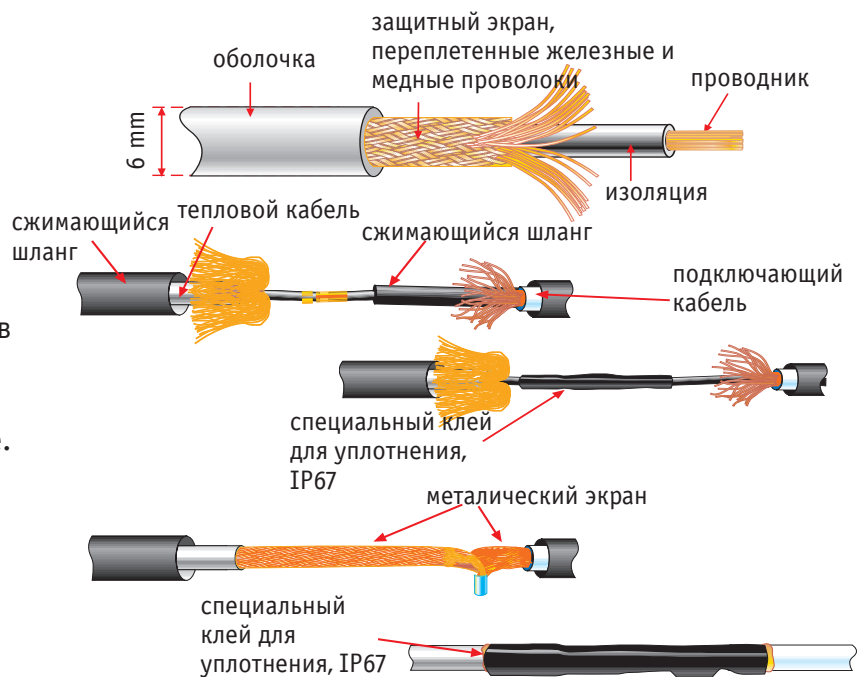

## Сфера применения

Полообогрев для тонких полов при обновлении, перестройке, достройке и новостройке зданий с бетонным основанием, как во влажных так и в сухих помещениях.

Пригодный для установления в конструкции пола как во влажных так и в сухих помещениях.

Ледо- и снеготаяние в водосточных желобах, водосточных трубах и на земле.

## Данные продукта

- противоогневой однопроводниковый кабель.
- армированный экран с минимальным электрическим полем.
- первоклассная защита.
- IP67.
- максимальная температура применения + 60 °С.
- механическая прочность; армированный и класс С в соответствии с EN60800.
- напряжение 230 Вольт.
- мощность 17,5 Ватт/м.
- двухметровый подключающий кабель с защитным экраном.
- произведен в соответствии со стандартом EN60800, SS4242411.
- выполняет директивы RoHs 2002/95/EC.