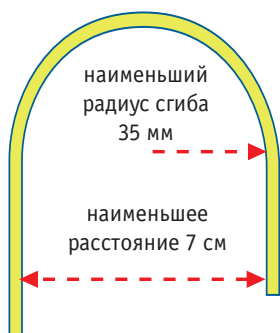

Kima Warm Floor Cable Kit

Используется для:

Подогрева тонких полов при ремонте, реконструкции, обновлении и новостройке во влажных и сухих помещениях.

Состав комплекта:

- Теплокабель
- Термостат E 85 811 36
- Крепёжный скотч
- Гибкий провод

Данные продукта:

- Kima GG10.
- Kima Zone 50.
- Kima Floor Mounting.

Е-номер	ЕАN-номер	Наименование	Длина (м)	Мощность (Ватт)	Сопротивление (Ом)
E 89 878 01	7331002902478	KIMA Wam Floor Cable Kit	13	130	387 - 448
E 89 878 02	7331002902485	KIMA Wam Floor Cable Kit	22	220	228 - 265
E 89 878 03	7331002902492	KIMA Wam Floor Cable Kit	30	300	168 - 194
E 89 878 04	7331002902508	KIMA Wam Floor Cable Kit	43	430	117 - 135
E 89 878 05	7331002902515	KIMA Wam Floor Cable Kit	52	520	97 - 112
E 89 878 06	7331002902522	KIMA Wam Floor Cable Kit	63	630	80 - 92
E 89 878 07	7331002902539	KIMA Wam Floor Cable Kit	70	700	72 - 83
E 89 878 08	7331002902546	KIMA Wam Floor Cable Kit	80	800	63 - 73
E 89 878 09	7331002902553	KIMA Wam Floor Cable Kit	91	910	55 - 64
E 89 878 10	7331002902560	KIMA Wam Floor Cable Kit	100	1000	50 - 58
E 89 878 12	7331002902577	KIMA Wam Floor Cable Kit	117	1170	43 - 50
E 89 878 13	7331002902621	KIMA Wam Floor Cable Kit	130	1300	39 - 45
E 89 878 14	7331002902584	KIMA Wam Floor Cable Kit	142	1420	35 - 41
E 89 878 16	7331002902638	KIMA Wam Floor Cable Kit	160	1600	31 - 36
E 89 878 18	7331002902591	KIMA Wam Floor Cable Kit	182	1820	28 - 32

100 Ватт/м² = с/с 10 см
 75 Ватт/м² = с/с 13,5 см
 67 Ватт/м² = с/с 15 см
 50 Ватт/м² = с/с 20 см
 40 Ватт/м² = с/с 25 см
 (с/с = от центра к центру)