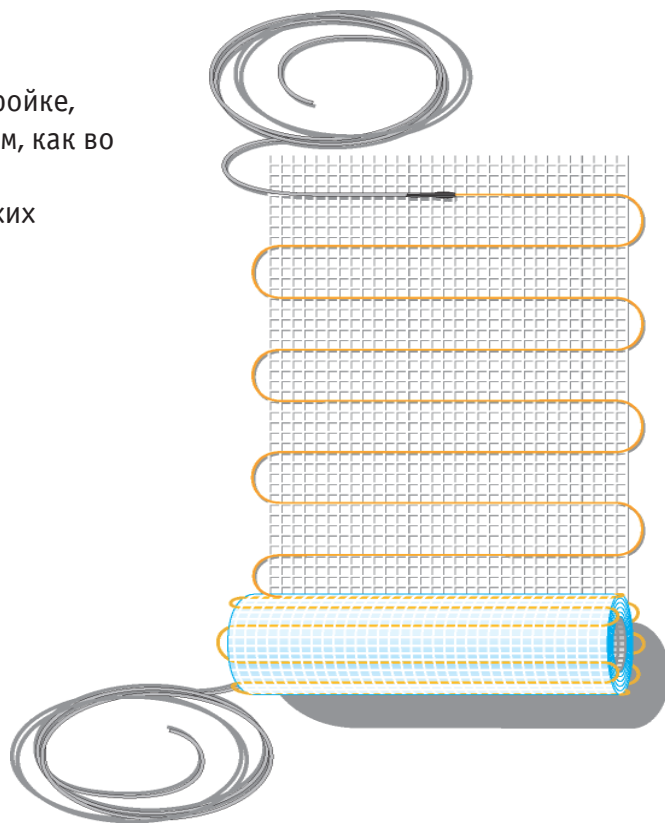

## Сфера применения:

Полообогрев для тонких полов при обновлении, перестройке, достройке и новостройке зданий с бетонным основанием, как во влажных так и в сухих помещениях.

Пригодный для установления как во влажных так и в сухих помещениях.

## Данные продукта:

- противоогневой однопроводниковый кабель.
- металлический экран.
- первоклассная защита.
- IP67.
- максимальная температура применения +70°C.
- напряжение 230 Вольт.
- мощность 150 Ватт/ мІ.
- ширина покрытия 500 мм.
- четырехметровый подключающий кабель с защитным экраном с обоих концов.
- произведен в соответствии со стандартом EN60800.
- выполняет директивы RoHs 2002/95/EC.