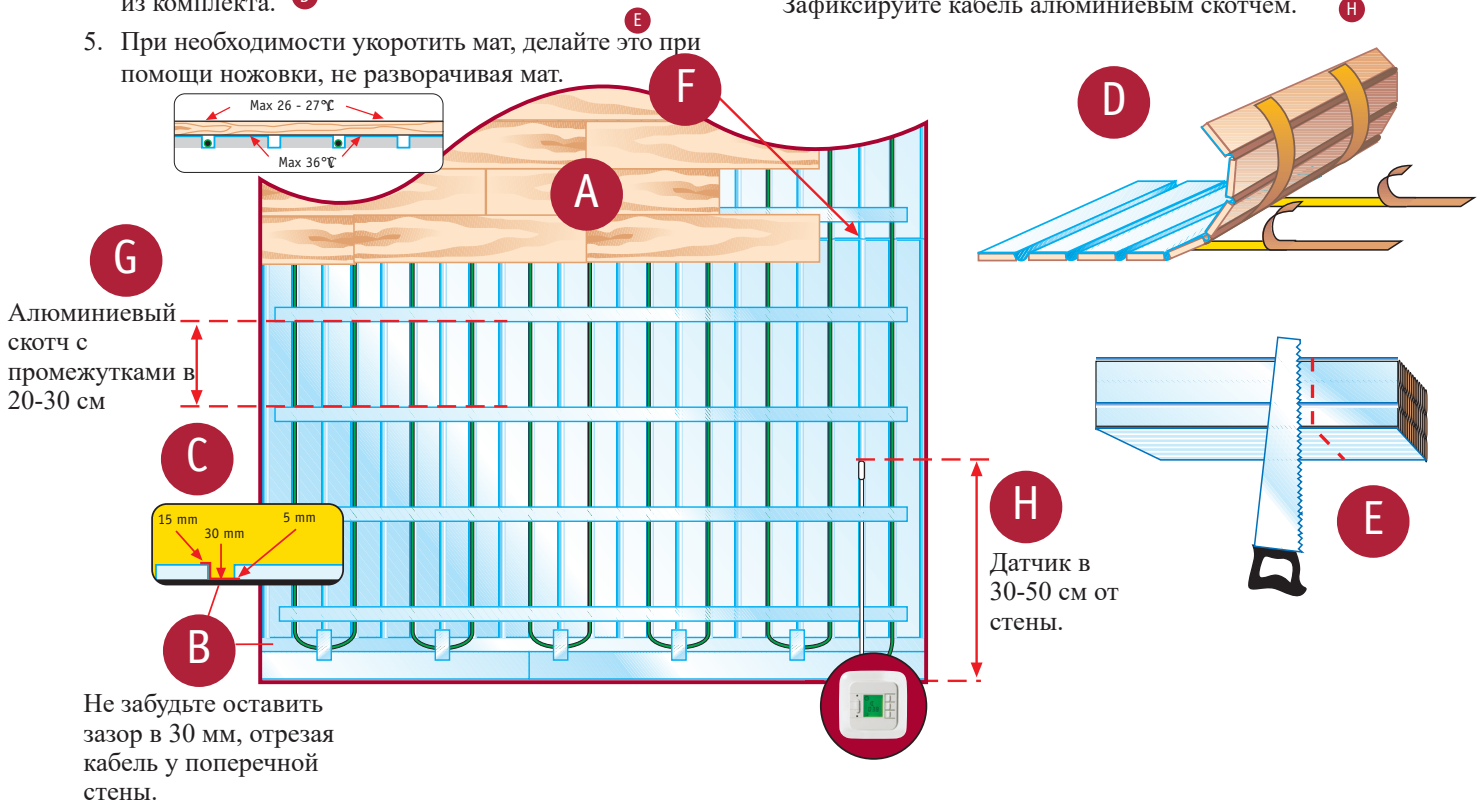

Kima Lamiflex

Lamiflex используется для подогрева пола под деревянными, ламинированными или паркетными покрытиями в сухих помещениях. Lamiflex представляет собой алюминиевую пластину, помогающую улучшить теплопередачу и заглушить скрип и звук шагов. Высота 8 мм, длина кабеля $\approx 6,4 \text{ м} / \text{м}^2$. Для хорошо изолированных полов используйте тепловой кабель KIMA Green. Расход – $\approx 6,4 \text{ м} \text{ кабеля} / \text{м}^2$, что даёт $48 \text{ В} / \text{м}^2$ и 26°C температуры поверхности пола.

Инструкции!

1. Спланируйте, как вы уложите ваш паркет/деревянное покрытие. Пластины Lamiflex должны лежать поперёк досок деревянного пола. **A**
2. Отрежьте пластины, чтобы уложить их вдоль тех двух стен, где вы будете поворачивать кабель после того, как будет смонтирована пароизоляция. **B**
Не забудьте оставить зазор в 30 мм между пластиной у стены и матом также и у поперечной стены.
3. Зафиксируйте алюминиевый скотч на пластине (15 мм) и остаток на полу (35 мм), затем уложите мат Lamiflex так, чтобы он перекрывал скотч с напуском в 5 мм. **C**
4. Прикрепите мат Lamiflex к полу двойным скотчем из комплекта. **D**
5. При необходимости укоротить мат, делайте это при помощи ножовки, не разворачивая мат. **E**
6. Убедитесь в правильности попадания пазов, прежде чем укладывать мат дальше. **F**
7. При укладывании теплокабеля, начинайте от термостата. Если длины кабеля не хватает, в конце укладывайте кабель в каждый третий паз. Не укладывайте кабель чаще, чем в каждый второй паз! Более тесная укладка может привести к перенагреванию!
8. Укрепите кабель с помощью алюминиевого скотча с промежутками в 20-30 см. **G**
9. Проведите кабель от термостата вниз и на мат таким образом, чтобы он оказался в пазу на свободной поверхности пола в минимум 50 см от стены. Опустите кабель в поперечную пластину, сделав зарубку ножом. Зафиксируйте кабель алюминиевым скотчем. **H**